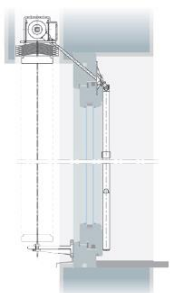

MISE EN OEUVRE

POSE En niche
Lames ourlées 80
Treuil

GUIDAGE Câbles