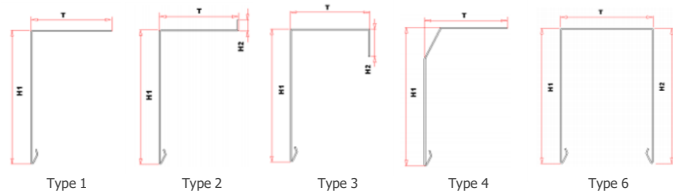

POSE En tableau
Lames ourlées 80
Moteur

GUIDAGE Coulisser avec
supports
Habillage

HABILLAGES

DIMENSIONS

BSO 80 BSO 93	Guidage	Manoeuvre	Largeur Mini (mm)	Largeur Maxi (mm)	Hauteur Maxi (mm)
Lames ourlés 80 mm	Coulisser	Moteur	665	5 000	5 000
Lames plates 80 mm		Treuil	515		4 000
Lames ourlés 80 mm et Lames plates 80 mm	Câbles	Moteur	600	5 000	4 000
Lames Z 93 mm		Treuil	450		4 300
BSO AUTOPORTANT	Guidage	Manoeuvre	Largeur Mini	Largeur maxi	Hauteur maxi
Lames ourlés 80 mm	Coulisser	Moteur	680	4 000	4 000
Lames plates de 80 mm		Treuil	515	3 000	4 000
Lames Z 93 mm				4 000	4 000

OPTION

Protection Oeillet de protection pour lames plates
Capteur Soleil autonome
Vent/soleil