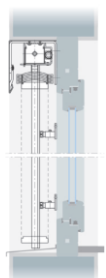

POSE En tableau
Lames ourlées 80
Moteur

GUIDAGE Coulisser avec
supports
Habillage