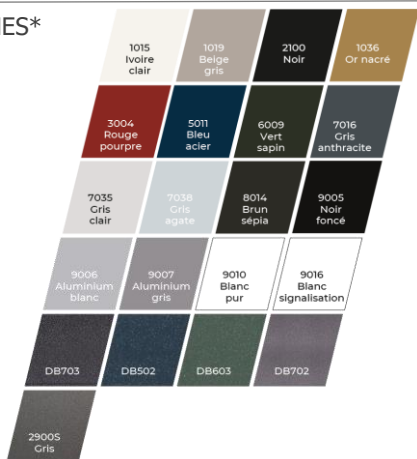

COLORIS

COLORIS LAMES*

COLORIS HABILLAGE*
COULISSES
BARRE DE CHARGE

Toutes teintes RAL

MANOEUVRES

MANUELLE (treuil)

MOTORISEE

- Radio M-SOFT² Soprofen
- Radio RTS Somfy
- Radio IO Somfy
- Filaire

GARANTIES

- Tablier
- Moteurs et automatismes *

* Selon conditions précisées dans le
Carnet d'Assistance et Garanties Soprofen

NF EN 13659